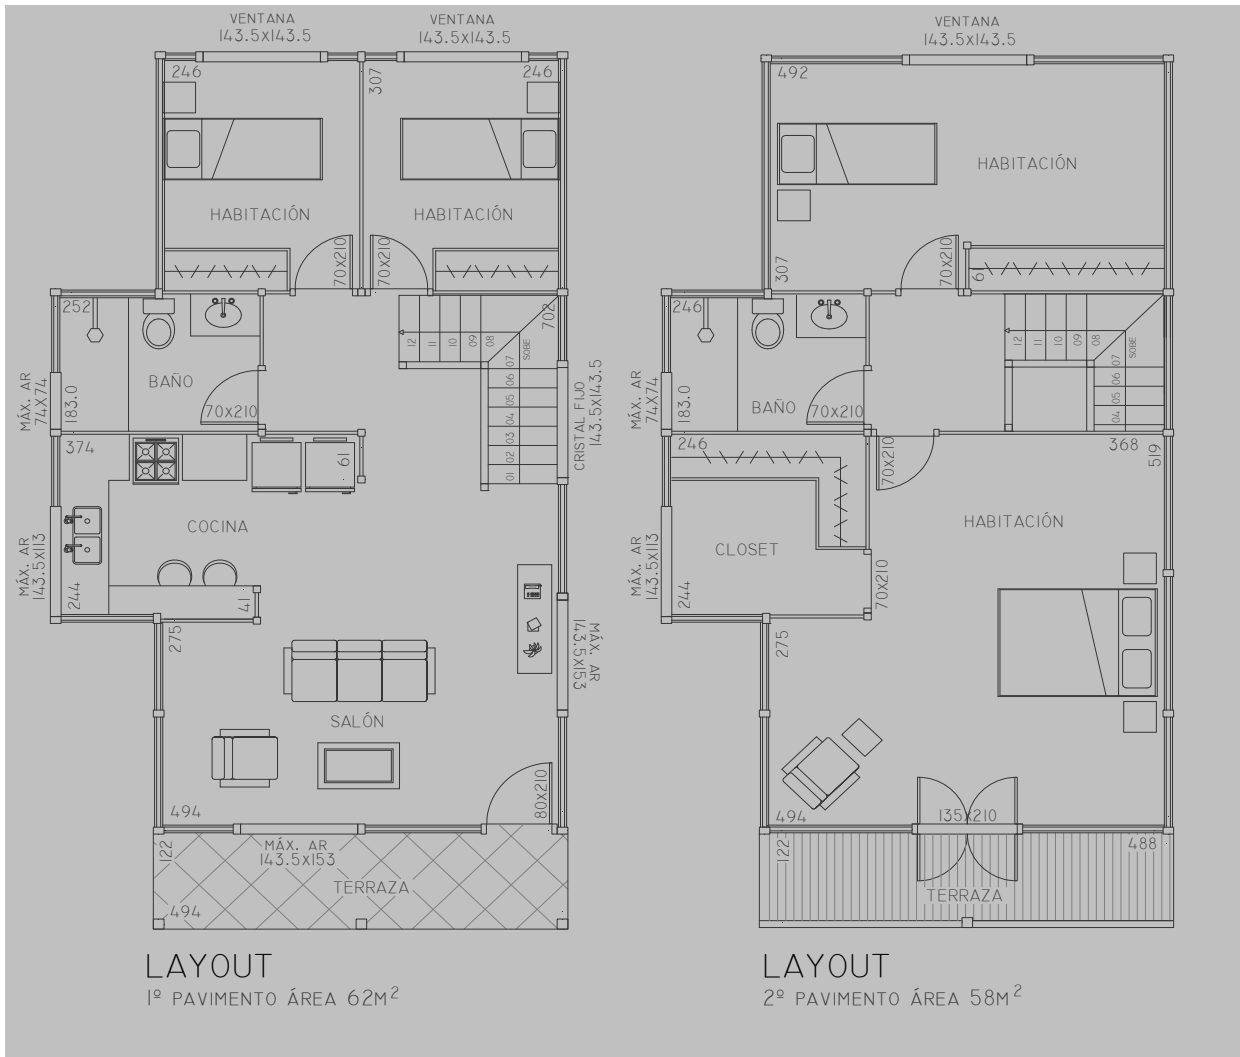

TROPICAL WOOD HOUSE

FACHADA

GIRASOL 140

**Superficie vivienda: 108 m² Superficie terraza: 12 m²
Superficie Cubierta Total: 175 m²**