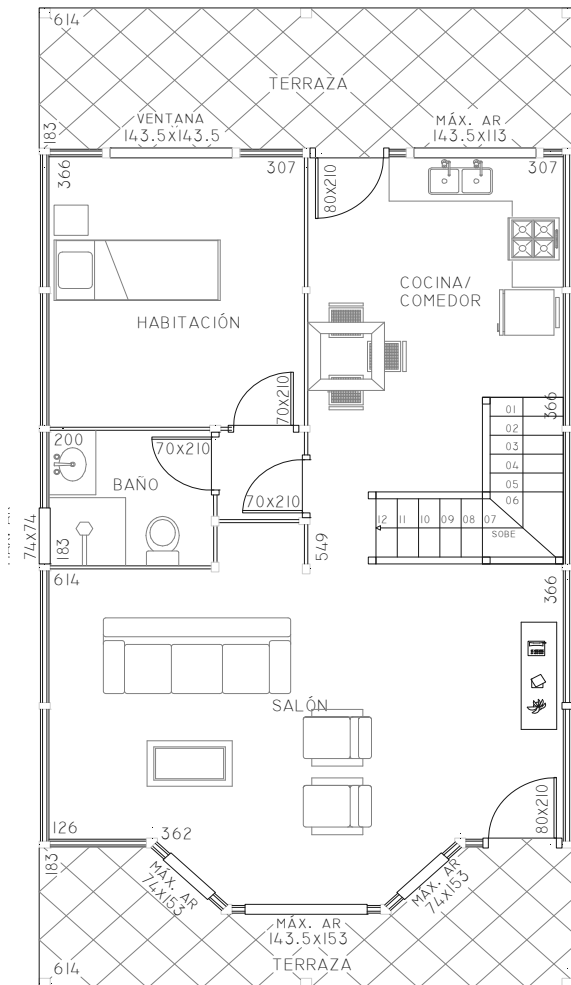

Fachada Trasera

GIRASOL 168

PLANTA BAJA

PLANTA BAJA

**Superficie vivienda: 107 m² Superficie terraza: 41 m²
Superficie Cubierta Total: 210 m²**