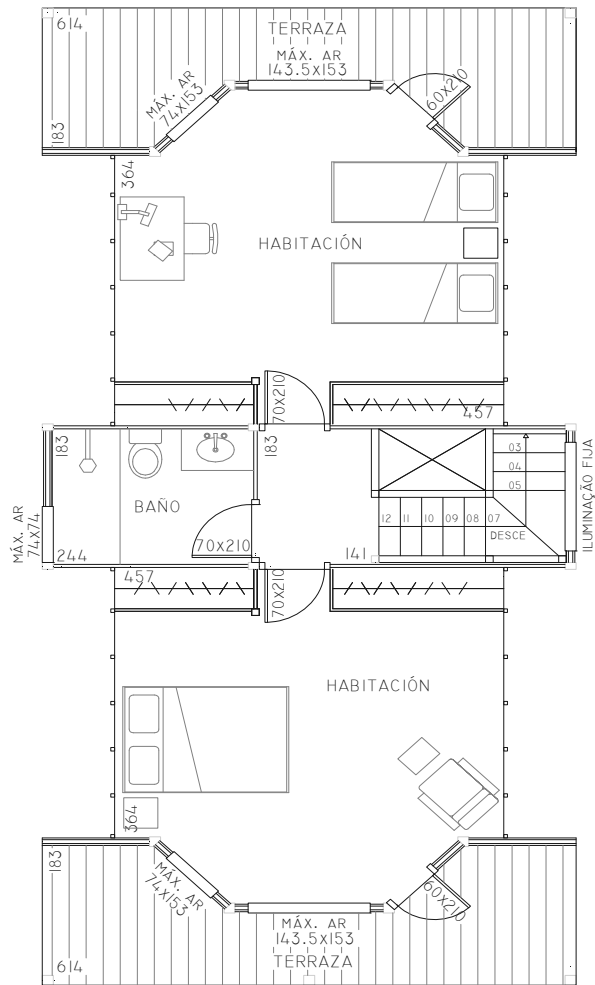

Fachada Trasera

GIRASOL 168

PLANTA BAJA

PLANTA BAJA

**Superficie vivienda: 107 m² Superficie terraza: 41 m²
Superficie Cubierta Total: 210 m²**