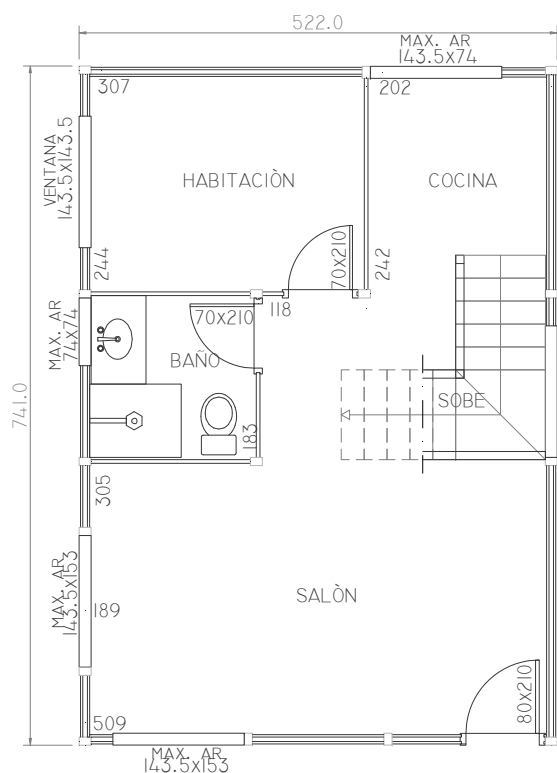

GIRASOL 77

PLANTA BAJA
1º PAVIMENTO - 37M²

PLANTA BAJA
2º PAVIMENTO - 29M²

FACHADA

**Superficie vivienda: 66 m² Superficie terraza: --
Superficie Cubierta Total: 77 M²**