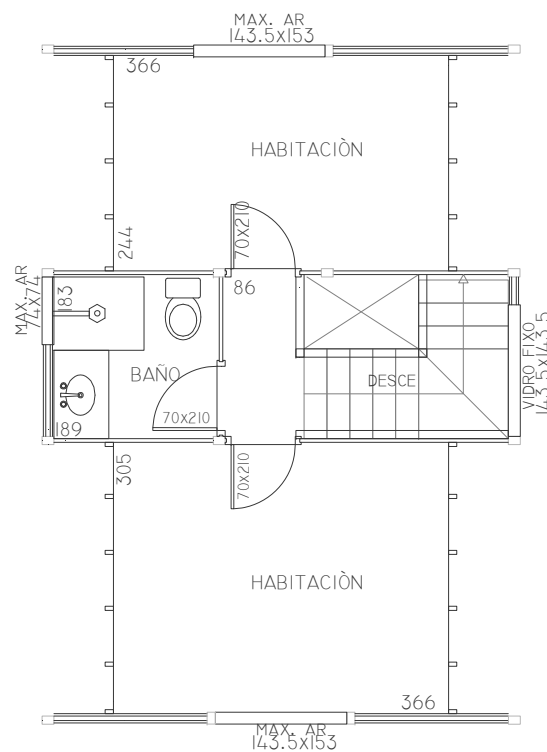

GIRASOL 77

PLANTA BAJA
1º PAVIMENTO - 37M²

PLANTA BAJA
2º PAVIMENTO - 29M²

FACHADA

**Superficie vivienda: 66 m² Superficie terraza: --
Superficie Cubierta Total: 77 M²**