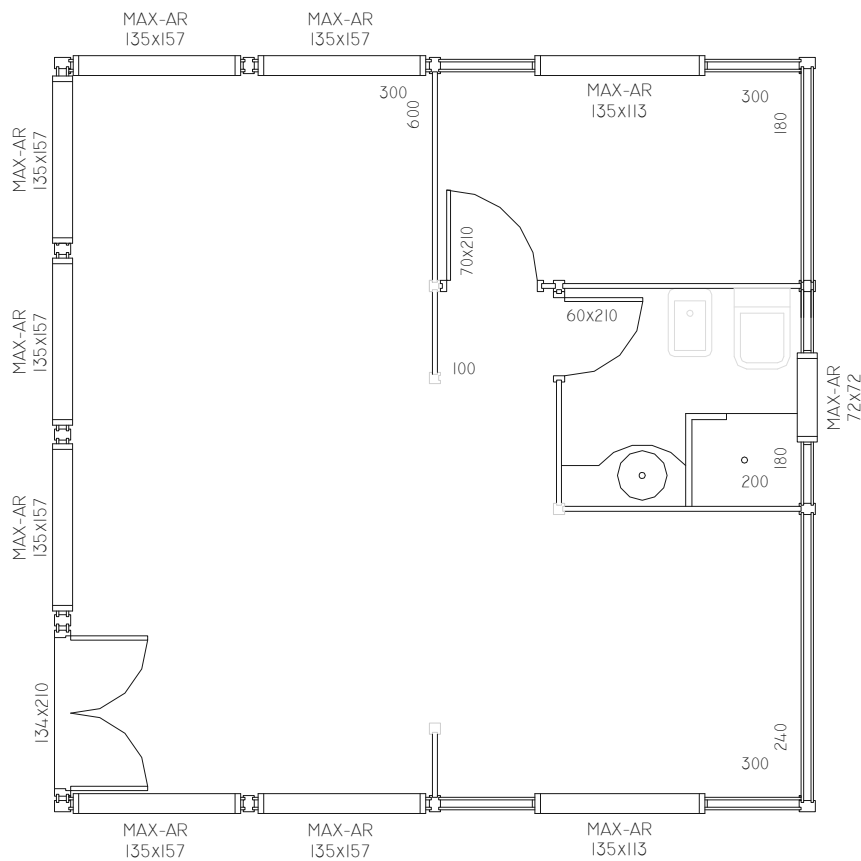

TROPICAL WOOD HOUSE

MODULO 39

Superficie vivienda: 36 m² Superficie terraza: - m²
SUPERFICIE CUBIERTA TOTAL: 63,40 M²