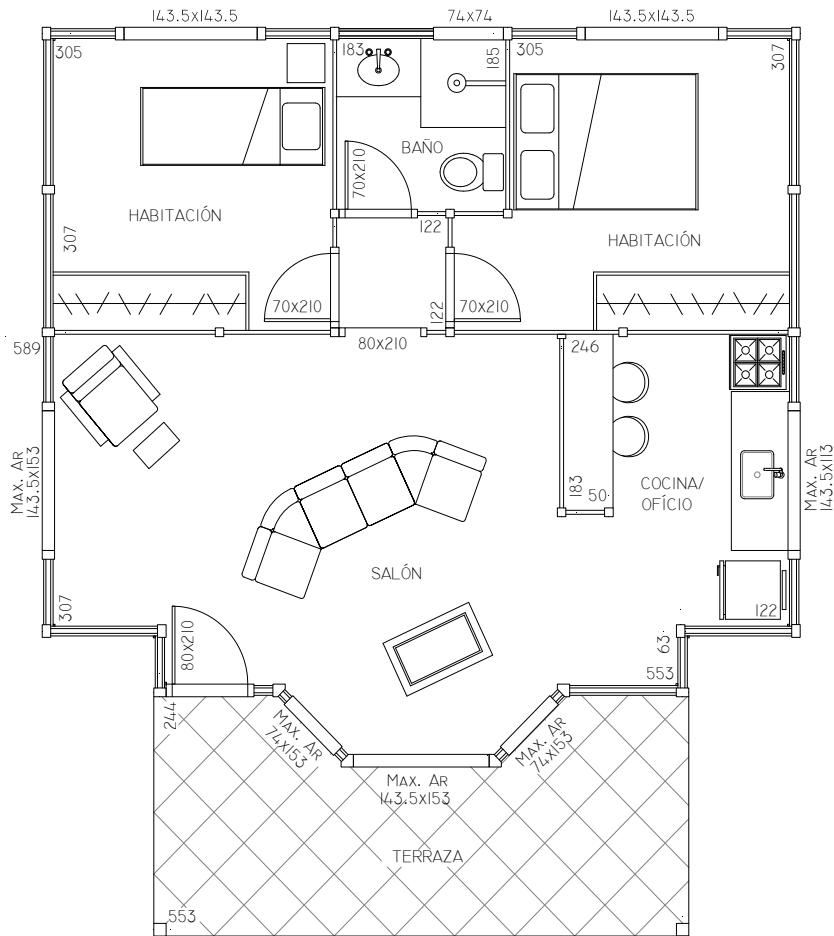

POSADA 78

Superficie vivienda: 52,50 m² Superficie terraza: 13,50 m²
Superficie CUBIERTA TOTAL: 98 m²