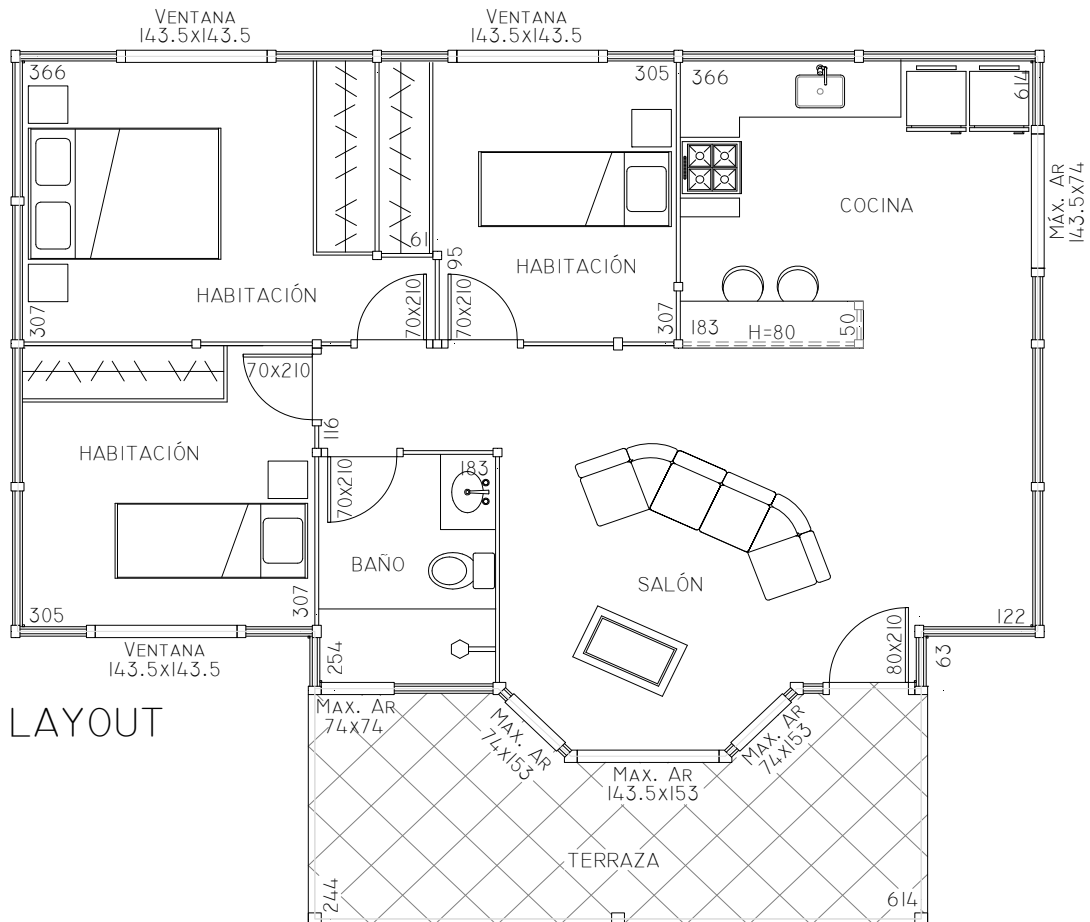

TROPICAL WOOD HOUSE

POSADA 98

Superficie vivienda: 68,50 m² Superficie terraza: 14,50 m²
SUPERFICIE CUBIERTA TOTAL: 120 m²