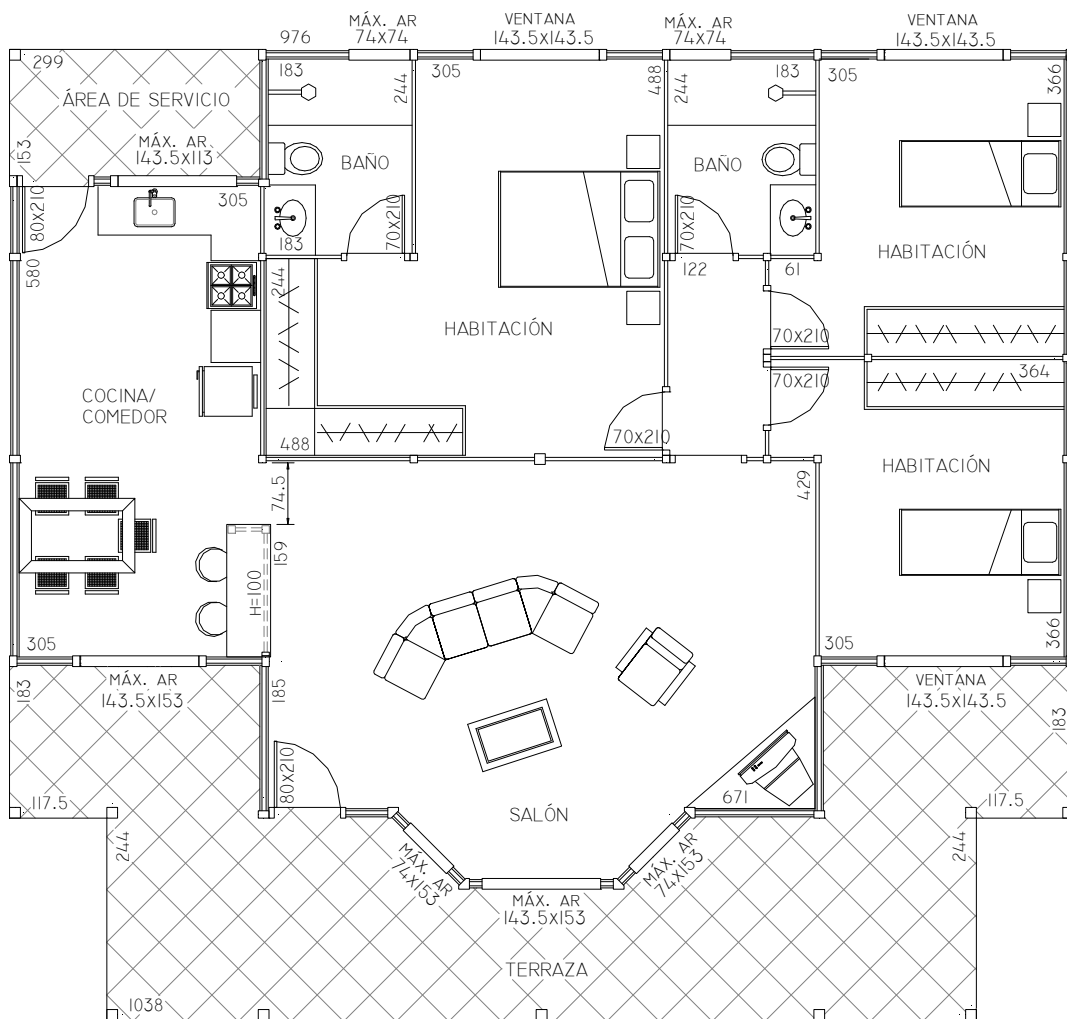

VIOLETA 154

**Superficie vivienda: 103,50 m² Superficie terraza: 39,50 m²
 Superficie Cubierta Total: 184 m²**