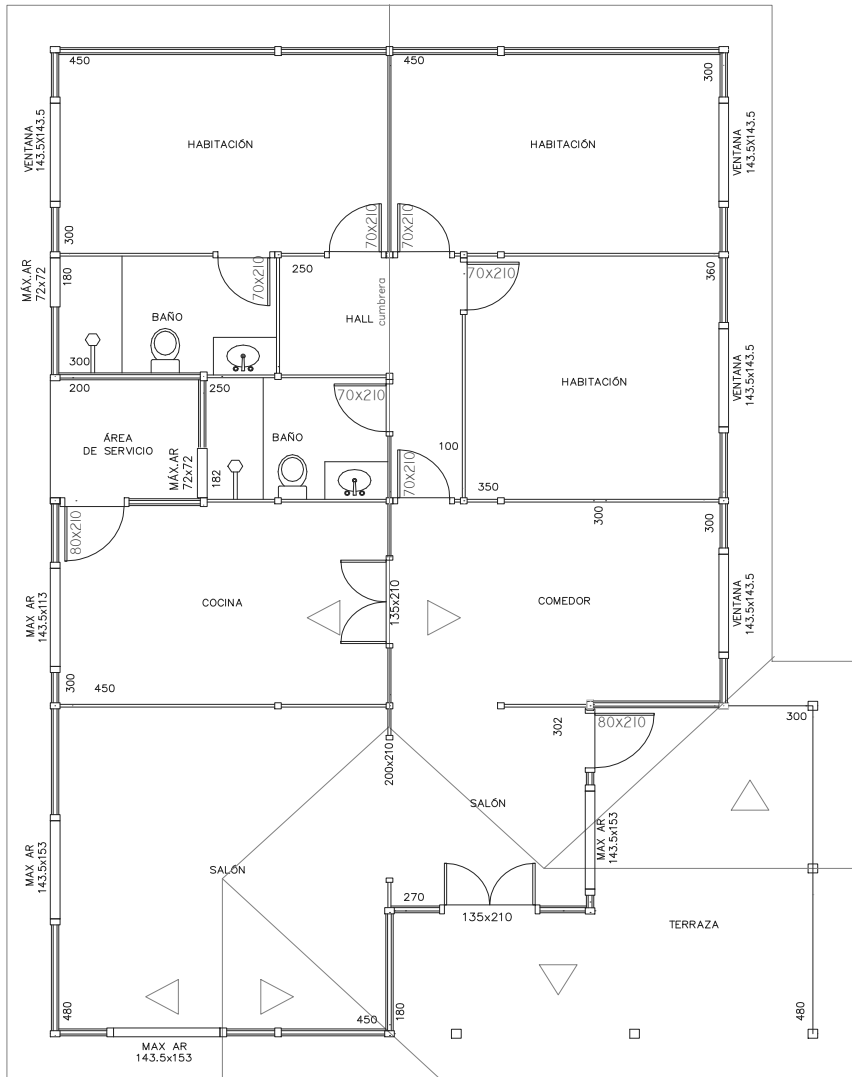

TROPICAL WOOD HOUSE

7.12 M

VIOLETA 157

proyección de la cubierta

proyección de la cubierta

PLANTA BAJA

▽ = QUEDA DE LAS AGUAS

Superficie vivienda: 112 m² Superficie terraza: 24 m²
SUPERFICIE CUBIERTA TOTAL: 208 m²